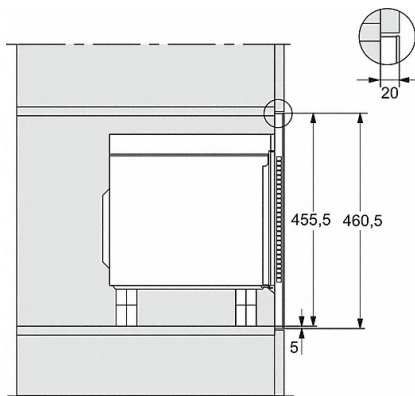

M 2240 SC

Mikrovågsugn för inbyggnad med sidliggande sensormanövrering för en bekväm hantering.

- 7-segment-display med sensormanövrering – EasySensor
- Perfekt upptining och tillagning – automatikprogram
- Maten hålls redo att servera – varmhållningsautomatik
- Kompakt – 26 l ugnsutrymme

EAN: 4002516113560 / Materialnummer: 11100570

Konstruktion och design	
Mikrovågsugn	•
SideControl	•
Färg på produkten	Obsidiansvart
Några fördelar	
Varmhållning	•
Ugnsfunktioner	
Automatikprogram	•
Enbart mikrovågsfunktion	•
Användarkomfort	
Display	EasySensor
Tidsfunktioner	•
Tidsvisning	•
Timer	•
Programmering av tillagningstid	•
Snabbknapp mikro	•
Individueella inställningar	•
Effektivitet och hållbarhet	
Nattavstängning	•
Säkerhet	
Driftspärr	•
Säkerhetsavstängning	•
Luckvarning	•
Tekniska data	
Ugnsutrymme i liter	26
Luckstopp	vänster
Belysning i tillagningsutrymmet	1 LED-spotlight
Ugnsutrymmets höjd i cm	20,7
Den roterande tallrikens diameter i cm	32,5
Mikrovågseffektnivåer i W	80/150/300/450/600/750/900
Maximal mikrovågseffekt i W	900
Bredd i mm	595
Höjd i mm	452
Djup i mm	401
Vikt i kg	18,0
Ventilation oberoende av nisch	•
Total anslutningseffekt kW	1,4
Spänning V	220-240
Frekvens i Hz	50
Fasantal	1
Säkring A	10
Anslutningskabel med stickpropp	•
Längd anslutningskabel, m	1,6

M 2240 SC

Mikrovågsugn för inbyggnad
med sidoliggande sensormanövrering för en bekväm hantering.

M2240SC, skiss

- 1) Vy framifrån
- 2) Nätanslutningskabel, L = 1 600 mm
- 3) Ingen anslutning i detta område