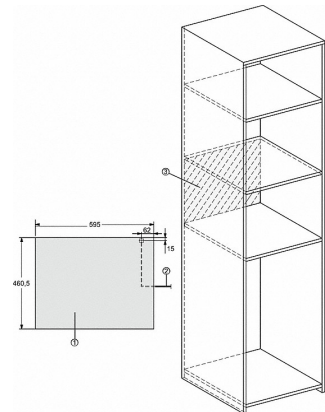

M 2240 SC

Mikrovågsugn för inbyggnad med sidliggande sensormanövrering för en bekväm hantering.

- 7-segment-display med sensormanövrering – EasySensor
- Perfekt upptining och tillagning – automatikprogram
- Maten hålls redo att servera – varmhållningsautomatik
- Kompakt – 26 l ugnsutrymme

EAN: 4002516113560 / Materialnummer: 11100570

Konstruktion och design	
Mikrovågsugn	•
SideControl	•
Färg på produkten	Obsidiansvart
Några fördelar	
Varmhållning	•
Ugnsfunktioner	
Automatikprogram	•
Enbart mikrovågsfunktion	•
Användarkomfort	
Display	EasySensor
Tidsfunktioner	•
Tidsvisning	•
Timer	•
Programmering av tillagningstid	•
Snabbknapp mikro	•
Individueella inställningar	•
Effektivitet och hållbarhet	
Nattavstängning	•
Säkerhet	
Driftspärr	•
Säkerhetsavstängning	•
Luckvarning	•
Tekniska data	
Ugnsutrymme i liter	26
Luckstopp	vänster
Belysning i tillagningsutrymmet	1 LED-spotlight
Ugnsutrymmets höjd i cm	20,7
Den roterande tallrikens diameter i cm	32,5
Mikrovågseffektnivåer i W	80/150/300/450/600/750/900
Maximal mikrovågseffekt i W	900
Bredd i mm	595
Höjd i mm	452
Djup i mm	401
Vikt i kg	18,0
Ventilation oberoende av nisch	•
Total anslutningseffekt kW	1,4
Spänning V	220-240
Frekvens i Hz	50
Fasantal	1
Säkring A	10
Anslutningskabel med stickpropp	•
Längd anslutningskabel, m	1,6

M 2240 SC

Mikrovågsugn för inbyggnad
med sidoliggande sensormanövrering för en bekväm hantering.

M2240SC, skiss

- 1) Vy framifrån
- 2) Nätanslutningskabel, L = 1 600 mm
- 3) Ingen anslutning i detta område